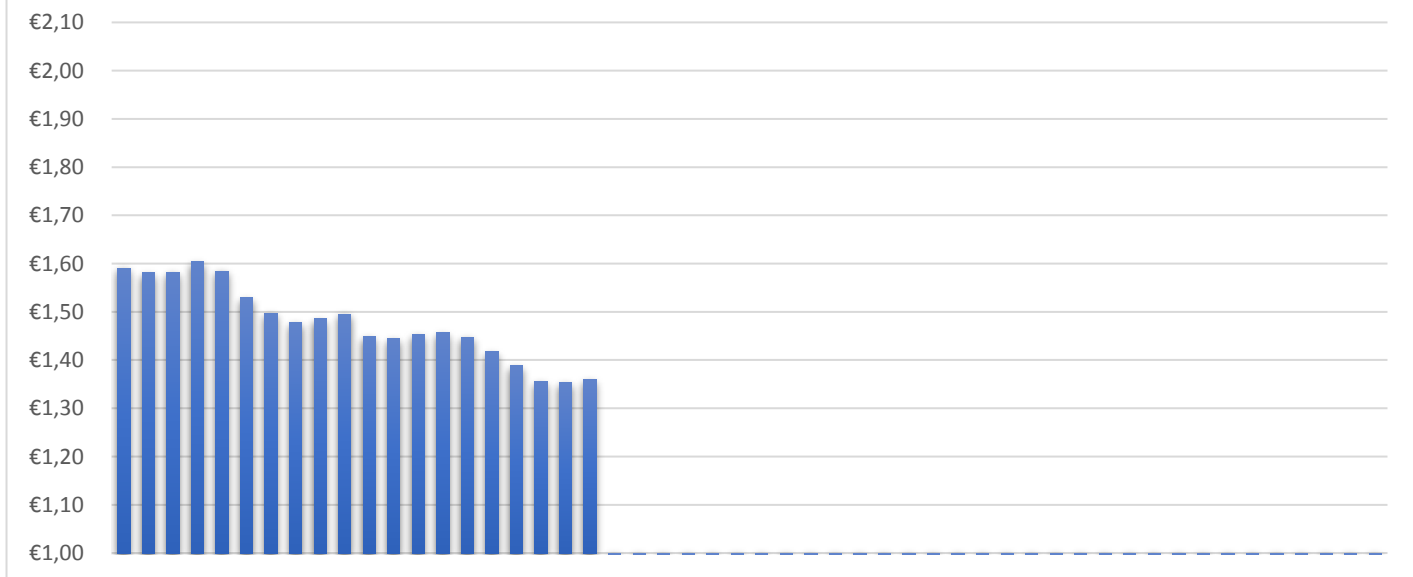

BRANDSTOFSTOESLAG | REFERENTIETABEL WEEKGEMIDDELDE

Literprijs	Brandstofstoelage	
€ 1,50	0,20 %	
€ 1,55	1,30 %	
€ 1,60	2,40 %	
€ 1,65	3,50 %	
€ 1,70	4,60 %	
€ 1,75	5,70 %	
€ 1,80	6,80 %	
€ 1,85	7,90 %	
€ 1,90	9,00 %	
€ 1,95	10,10 %	
€ 2,00	11,20 %	
€ 2,05	12,30 %	
€ 2,10	13,40 %	
€ 2,15	14,50 %	
€ 2,20	15,60 %	
€ 2,25	16,70 %	
€ 2,30	17,80 %	

Brandstofstoelage	1,10 %

Weektabel brandstofstoelage

	15-5-2023	16-5-2023	17-5-2023	18-5-2023	19-5-2023	20-5-2023	21-5-2023	
Week 20 2022	€ 1,3591	€ 1,3591	€ 1,3591	€ 1,3591	€ 1,3591	€ 1,3591	€ 1,3591	€ 1,36

Week gemiddelde/ Prijs per liter

Wekelijks stellen wij aan de hand van de voorlopende week de toeslagpercentage vast, voor de komende week.