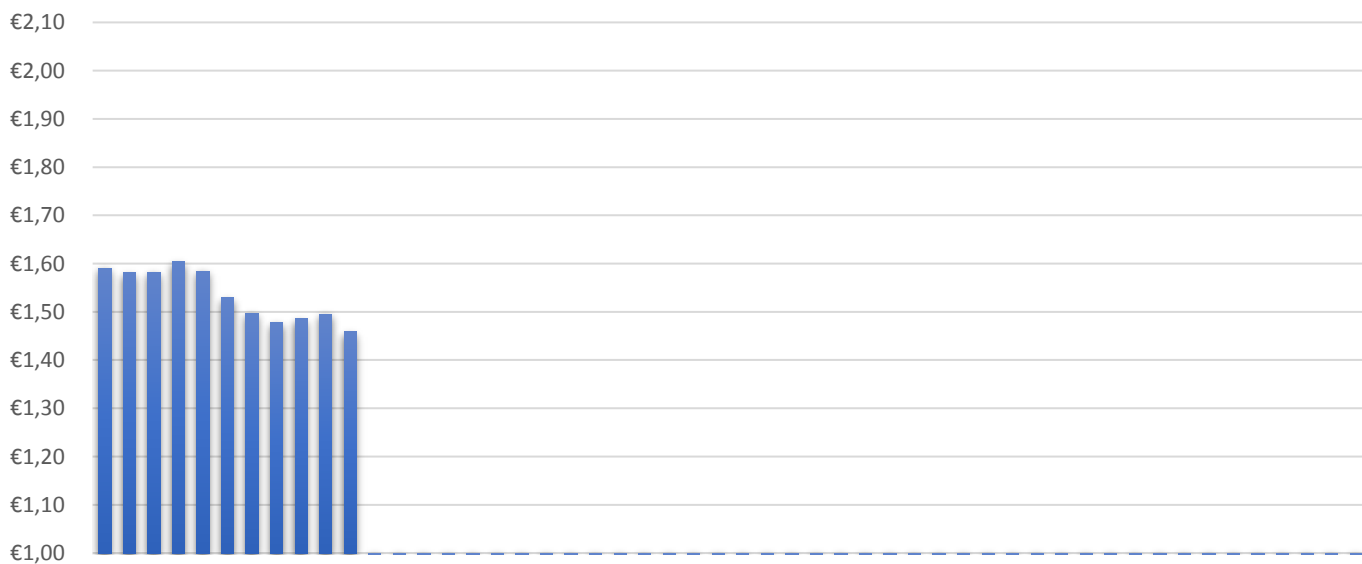

BRANDSTOFSTOESLAG | REFERENTIETABEL WEEKGEMIDDELDE

Literprijs	Brandstofstoelage	
€ 1,50	0,20 %	
€ 1,55	1,30 %	
€ 1,60	2,40 %	
€ 1,65	3,50 %	
€ 1,70	4,60 %	
€ 1,75	5,70 %	
€ 1,80	6,80 %	
€ 1,85	7,90 %	
€ 1,90	9,00 %	
€ 1,95	10,10 %	
€ 2,00	11,20 %	
€ 2,05	12,30 %	
€ 2,10	13,40 %	
€ 2,15	14,50 %	
€ 2,20	15,60 %	
€ 2,25	16,70 %	
€ 2,30	17,80 %	

Brandstofstoelage	1,10 %

Weektabel brandstofstoelage

	13-3-2023	14-3-2023	15-3-2023	16-3-2023	17-3-2023	18-3-2023	19-3-2023	
Week 11 2022	€ 1,4831	€ 1,4665	€ 1,4583	€ 1,4500	€ 1,4500	€ 1,4500	€ 1,4500	€ 1,46

Week gemiddelde/ Prijs per liter

Wekelijks stellen wij aan de hand van de voorlopende week de toeslagpercentage vast, voor de komende week.