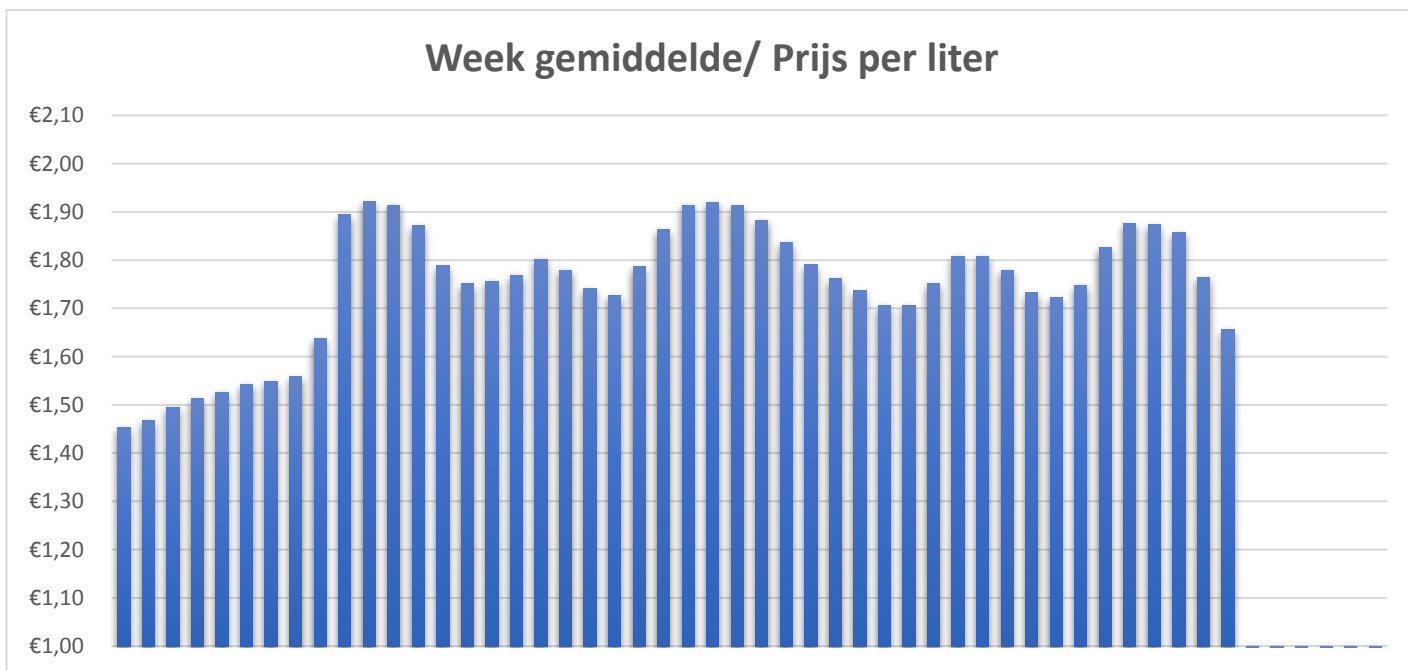

BRANDSTOFSTOESLAG | REFERENTIETABEL WEEKGEMIDDELDE

Literprijs	Brandstofstoelage	
€ 1,50	0,20 %	
€ 1,55	1,30 %	
€ 1,60	2,40 %	
€ 1,65	3,50 %	
€ 1,70	4,60 %	
€ 1,75	5,70 %	
€ 1,80	6,80 %	
€ 1,85	7,90 %	
€ 1,90	9,00 %	
€ 1,95	10,10 %	
€ 2,00	11,20 %	
€ 2,05	12,30 %	
€ 2,10	13,40 %	
€ 2,15	14,50 %	
€ 2,20	15,60 %	
€ 2,25	16,70 %	
€ 2,30	17,80 %	

Brandstofstoelage 1,10 %

Weektabel brandstofstoelage								
Week 46 2022	14-11-2022	15-11-2022	16-11-2022	17-11-2022	18-11-2022	19-11-2022	20-11-2022	
Literprijs	€ 1,7145	€ 1,6897	€ 1,6566	€ 1,6566	€ 1,6401	€ 1,6153	€ 1,6153	€ 1,66

Week gemiddelde/ Prijs per liter

Wekelijks stellen wij aan de hand van de voorlopende week de toeslagpercentage vast, voor de komende week.